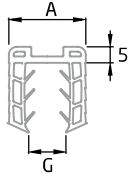

**comenza**  
Railing Passion

**RP-1400** AISI-316

BA SATIN

LG	øA	A	B	E*
5000	42,4	24	37	1,5

**AV-605** AISI-316

BA SATIN

2	øA	A	B
2	42,4	21	51

**PL-03**