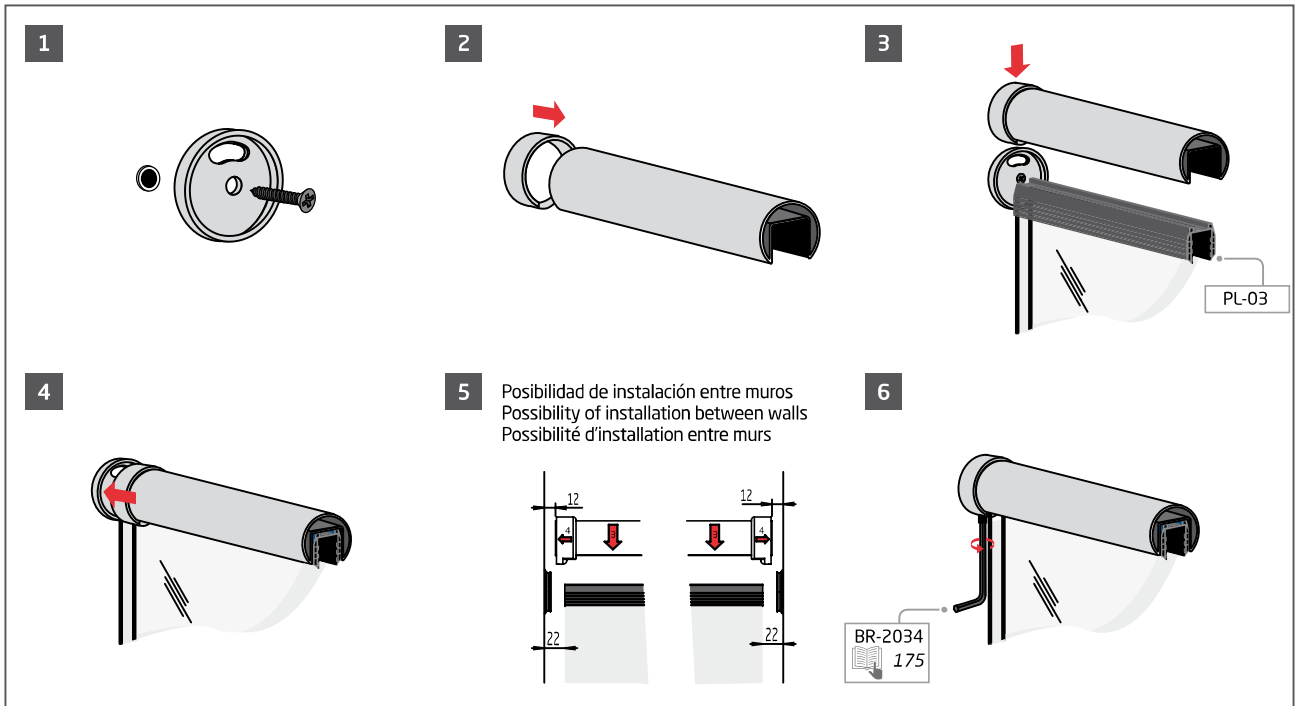

LG	A	G
5000	24	8-11,52
5000	24	12-13,52
5000	24	16,38-17,52
5000	24	20,38-21,52

**FIS MS PRO**

BLACK

Instalación / Installation / Installation

**AV-605**

 Ver vídeo de instalación en / Watch installation video at / Voir video d'installation sur [www.comenza.com](http://www.comenza.com)