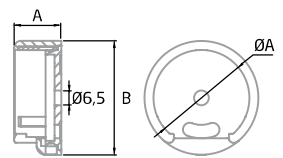

**comenza**  
Railing Passion

**RP-1400** AISI-316

BA SATIN

LG	øA	A	B	E*
5000	42,4	24	37	1,5

**AV-605** AISI-316

BA SATIN

2	øA	A	B
2	42,4	21	51

**PL-03**