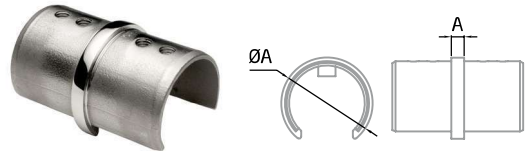

**comenza**  
Railing Passion

**RP-1400** AISI-316

BA SATIN

LG	øA	A	B	E*
5000	42,4	24	37	1,5

**AV-605** AISI-316

BA SATIN

2	øA	A	B
2	42,4	21	51

**PL-03**

LG	A	G
5000	24	8-11,52
5000	24	12-13,52
5000	24	16,38-17,52
5000	24	20,38-21,52

**FIS MS PRO**

BLACK

Instalación / Installation / Installation

**AV-605**

 Ver vídeo de instalación en / Watch installation video at / Voir video d'installation sur [www.comenza.com](http://www.comenza.com)

**CT-211** AISI-316

BA SATIN

	$\varnothing A$	A	E*
2	42,4	50	1,5

**CT-212** AISI-316

BA SATIN

	$\varnothing A$	A	E*
2	42,4	4	1,5

**SA-416** AISI-316

BA SATIN