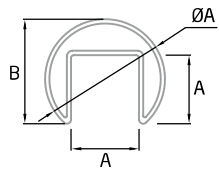

**comenza**  
Railing Passion

**RP-1400** AISI-316

BA SATIN

LG	øA	A	B	E*
5000	42,4	24	37	1,5

**AV-605** AISI-316

BA SATIN

2	øA	A	B
2	42,4	21	51

**PL-03**