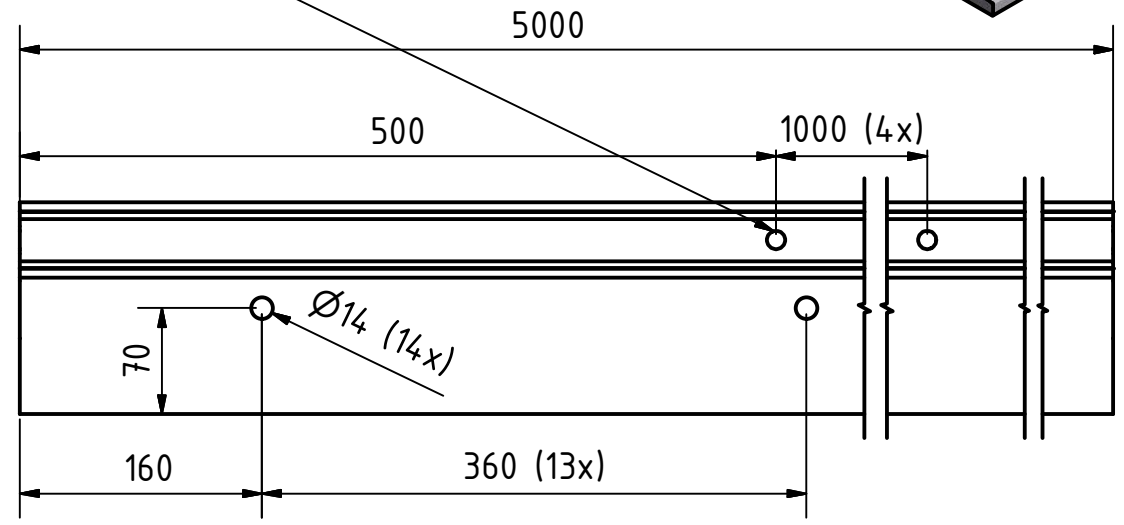

Trou de drainage (5x)

3D

Matériel: Aluminium
 Finition: anodisé naturel

Dessinée par IOL	Date 10-2-2012	Révision	Remarque
		Description TL-3010 L=5000mm	
		Numéro d'objet 10301000511	Dimension Échelle A4 1 : 5